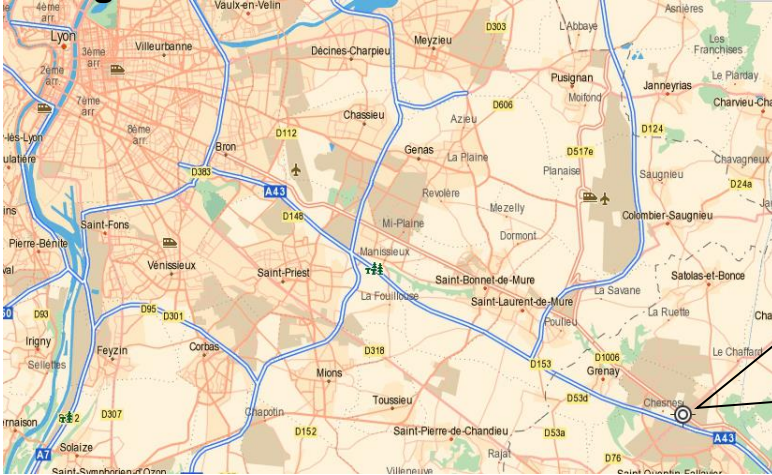

Plan général

Adresse :

**Départementale 1006
Carrefour des Chesnes
38070 Saint Quentin Fallavier**

Coordonnées GPS :
Longitude : N 45° 38.56
Latitude : E 5° 07.23

Intégration à votre application de navigation

[Lien cliquable Waze](#)

[Lien cliquable Maps](#)

➔ **De LYON : A43 Sortie n° 5**
Direction La Verpillière

Après le péage, prendre le rond-point, dernière sortie à gauche. Continuer tout droit jusqu'au rond-point suivant et prendre la première sortie à droite.
Au rond-point suivant (*totem noir*) prendre la deuxième sortie tout droit et tout de suite la contre-allée à droite après les Transports Charvin. L'entrée se fait au bout de la contre-allée.

➔ **De GRENOBLE : A43 Sortie n° 5**
Direction La Verpillière

Au péage, prendre la voie complètement à droite, vers La Verpillière.
Au rond-point suivant (*totem noir*) prendre la première sortie à droite et tout de suite la contre-allée à droite après les Transports Charvin. L'entrée se fait au bout de la contre-allée.