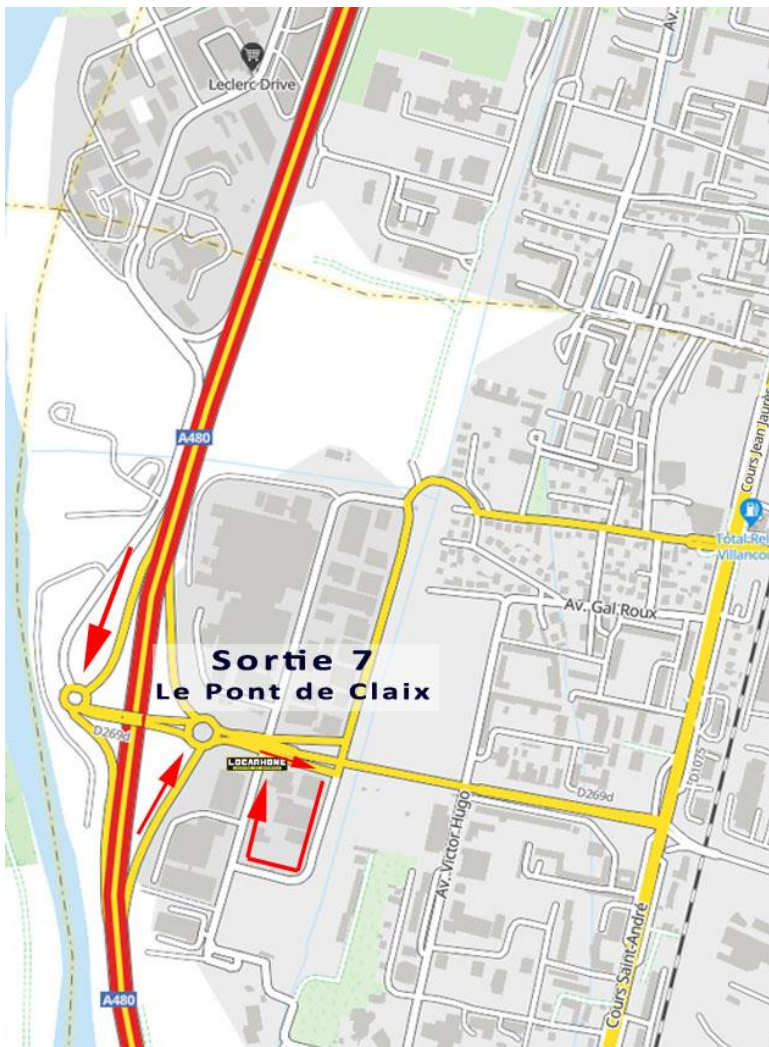

Plan général

Adresse :

Locarhône
7 rue Aristide Berges
38800 Le Pont de Claix

Téléphone :
04.76.98.92.92

Intégration à votre application de navigation

[Lien cliquable Waze](#)

[Lien cliquable Maps](#)

Accès en voiture :

- Sur l'A480 de Grenoble
- Prendre la sortie n°7 **Le Pont de Claix**
- Descendre (à droite du pont) vers la rue Denis Papin
- Prendre à droite la **rue Denis Papin**
- Prendre à droite la **rue Aristide Bergès**
- **Locarhône** est à gauche avant le pont

Accès en bus :

Arrêt **MARIANNE** ([calcul itinéraire](#))

- **Ligne 64** (Pont de Claix - l'étoile à Pont de Claix - ZI des Iles)