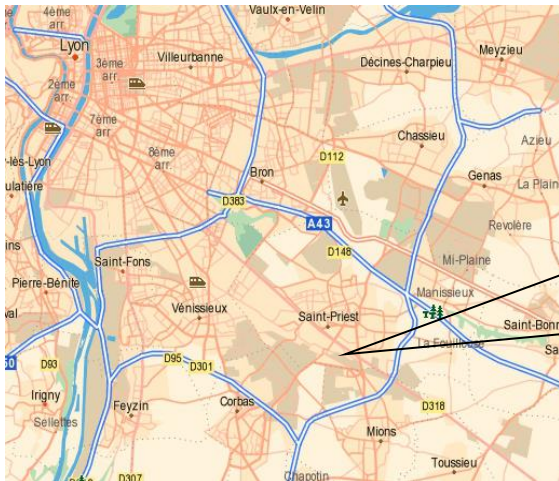

Plan général

Adresse :

Camira
3 rue de la Vanoise
69960 CORBAS

Téléphone :
04.72.23.01.20

Intégration à votre application de navigation

[Lien cliquable Waze](#)

[Lien cliquable Maps](#)

Accès en voiture :

- Sur l'A46 (contournement EST de Lyon)
- Prendre la sortie n°13 (**Mions-centre, Z.I. Lyon sud est**)
- Au rond-point, prendre le boulevard des nations
- Après le centre pénitentiaire, prendre à gauche la **rue de la Vanoise**
- **Camira** est au bout de la rue

Accès en bus :

- Arrêt Parc des Corbèges ([calcul d'itinéraire](#))
- **Ligne Zi1** (Gare de Vénissieux à St Priest - hôtel de ville) [Plan de la ligne Zi1](#)