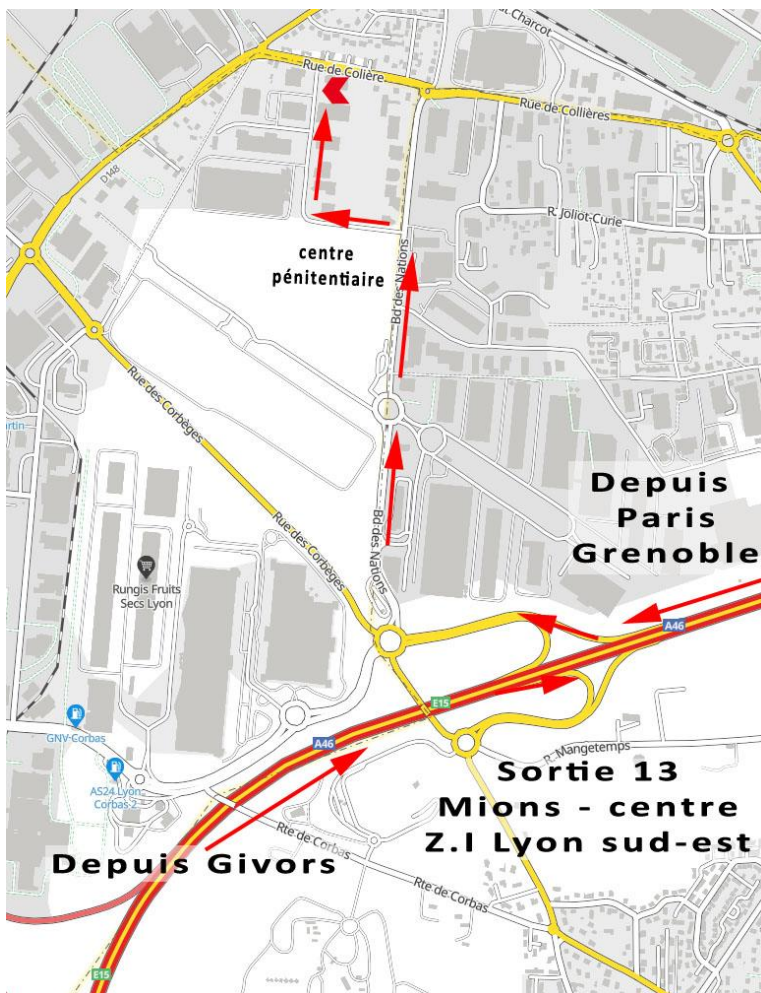

Plan général

Adresse :

Camira
3 rue de la Vanoise
69960 CORBAS

Téléphone :
04.72.23.01.20

Intégration à votre application de navigation

[Lien cliquable Waze](#)

[Lien cliquable Maps](#)

Accès en voiture :

- Sur l'A46 (contournement EST de Lyon)
- Prendre la sortie n°13 (**Mions-centre, Z.I. Lyon sud est**)
- Au rond-point, prendre le boulevard des nations
- Après le centre pénitentiaire, prendre à gauche la **rue de la Vanoise**
- **Camira** est au bout de la rue

Accès en bus :

- Arrêt Parc des Corbèges ([calcul d'itinéraire](#))
- **Ligne Zi1** (Gare de Vénissieux à St Priest - hôtel de ville) [Plan de la ligne Zi1](#)