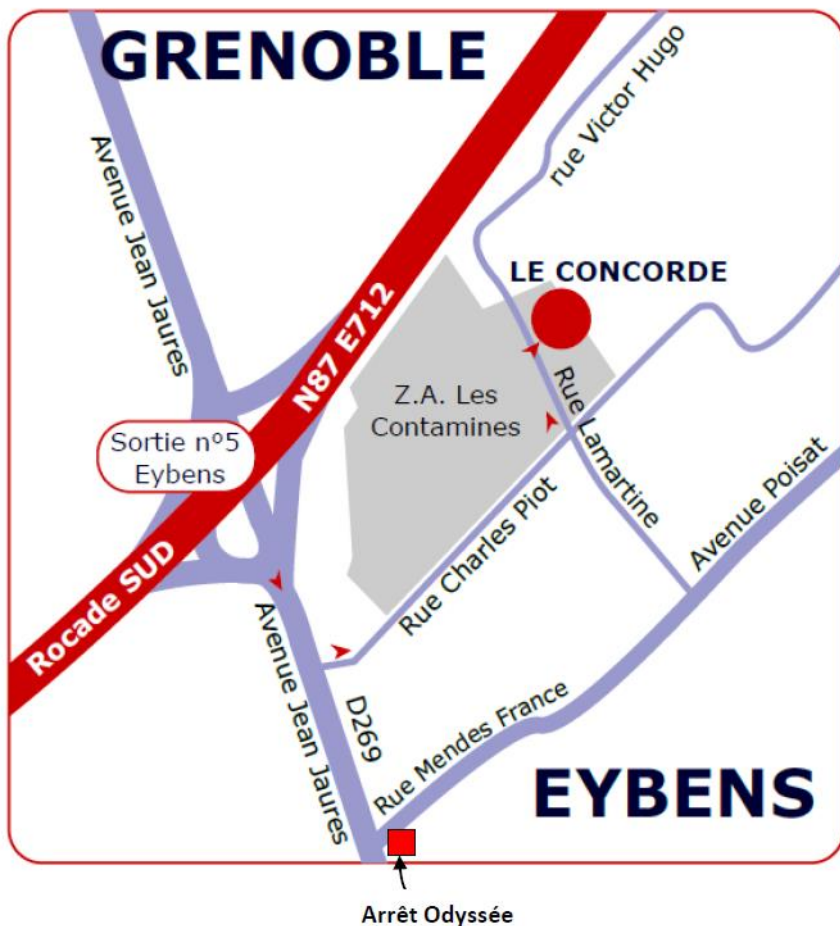

## Plan général

Adresse :

**Centre d'affaire le Concorde**  
**24 rue Lamartine**  
**38320 Eybens**

Téléphone :  
**04.76.24.78.51**

## Intégration à votre application de navigation

[Lien cliquable Waze](#)

[Lien cliquable Maps](#)

### Accès en voiture :

- Sur la rocade SUD de GRENOBLE (N87/E712)
- Prendre la sortie n°5 EYBENS
- Prendre l'avenue **Jean Jaurès** (D5)
- Prendre à gauche la **rue Charles Piot**
- Prendre à gauche la **rue Lamartine**
- **Le Concorde** est en face le centre de tri de la poste

### Accès en bus :

Arrêt ODYSSEE ([calcul itinéraire](#))

- **Ligne C4** (Grenoble Victor Hugo à Eybens Le Verderet)
- **Ligne C7** (Echirolles Comboire à Gières Université)