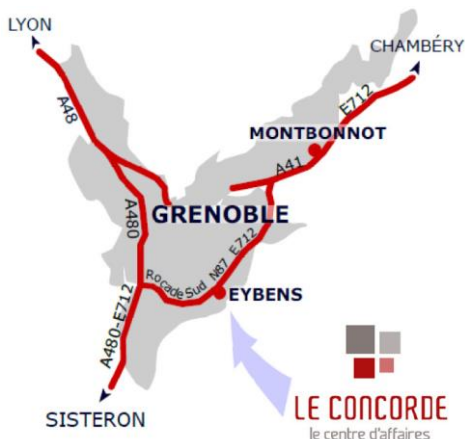

## Plan général

Adresse :

**Centre d'affaire le Concorde**  
**24 rue Lamartine**  
**38320 Eybens**

Téléphone :  
**04.76.24.78.51**

## Intégration à votre application de navigation

[Lien cliquable Waze](#)

[Lien cliquable Maps](#)

### Accès en voiture :

- Sur la rocade SUD de GRENOBLE (N87/E712)
- Prendre la sortie n°5 EYBENS
- Prendre l'avenue **Jean Jaurès** (D5)
- Prendre à gauche la **rue Charles Piot**
- Prendre à gauche la **rue Lamartine**
- **Le Concorde** est en face le centre de tri de la poste

### Accès en bus :

Arrêt ODYSSEE ([calcul itinéraire](#))

- **Ligne C4** (Grenoble Victor Hugo à Eybens Le Verderet)
- **Ligne C7** (Echirolles Comboire à Gières Université)