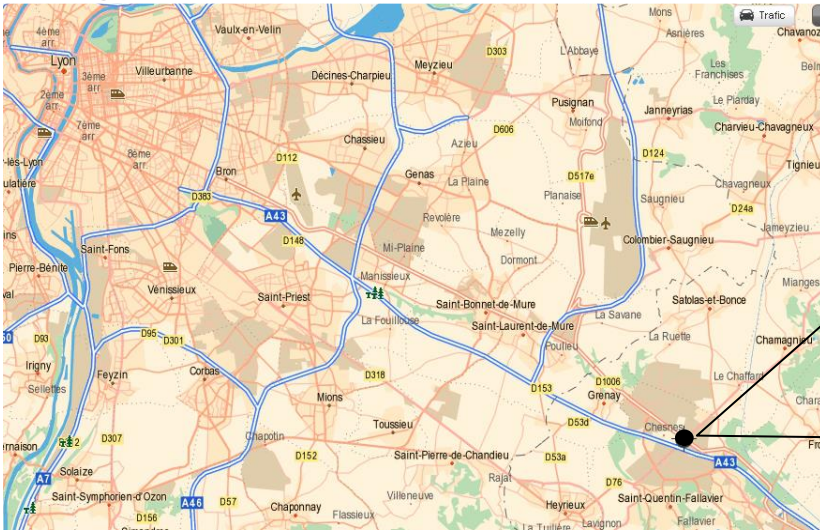

Plan général

Adresse :

**Départementale 1006
Carrefour des Chesnes
38070 Saint Quentin Fallavier**

Coordonnées GPS :

Longitude : N 45° 38.950'

Latitude : E 5° 07.450'

➡ **De LYON : A43 Sortie n° 5**
Après le péage, prendre le rond-point, dernière sortie à gauche. Continuer tout droit jusqu'au rond-point suivant et prendre la première sortie à droite. Au rond-point suivant (*Sté Oxylane*) prendre la deuxième sortie et la contre-allée tout de suite à droite.

➡ **De GRENOBLE : A43 Sortie n° 5**
Au péage, prendre la voie complètement à droite, en direction de La Verpillière. Au rond-point, prendre la première sortie et la contre-allée tout de suite à droite.