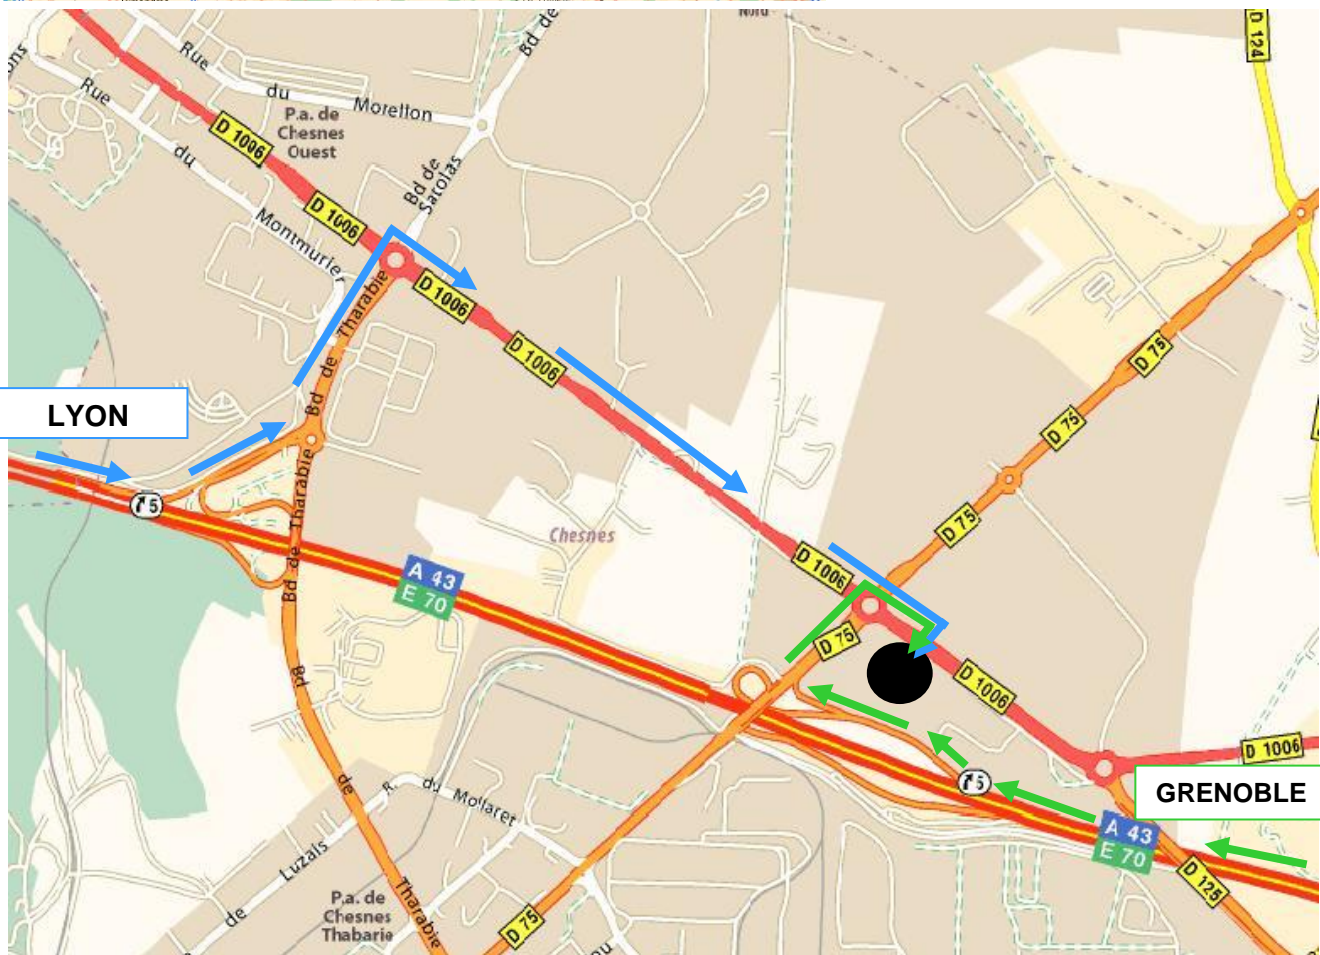

Plan général

Adresse :

**Départementale 1006
Carrefour des Chesnes
38070 Saint Quentin Fallavier**

Coordonnées GPS :

Longitude : N 45° 38.950'

Latitude : E 5° 07.450'

➡ **De LYON : A43 Sortie n° 5**
Après le péage, prendre le rond-point, dernière sortie à gauche. Continuer tout droit jusqu'au rond-point suivant et prendre la première sortie à droite. Au rond-point suivant (*Sté Oxylane*) prendre la deuxième sortie et la contre-allée tout de suite à droite.

➡ **De GRENOBLE : A43 Sortie n° 5**
Au péage, prendre la voie complètement à droite, en direction de La Verpillière. Au rond-point, prendre la première sortie et la contre-allée tout de suite à droite.