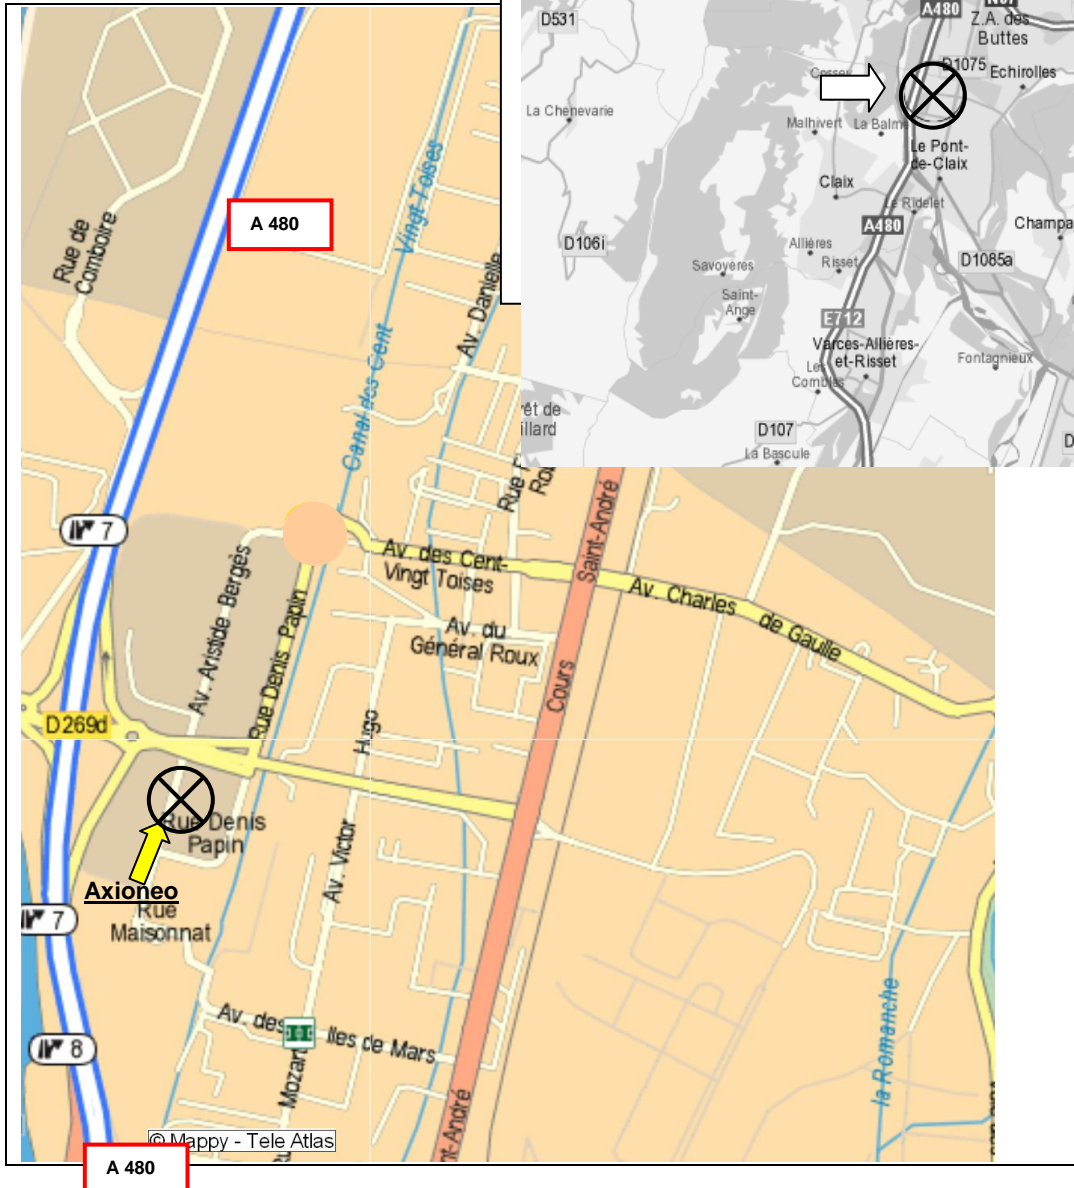

Axioneo / Locarhône

7, avenue Aristide Bergès
38800 Le Pont-de-Claix

En venant de **Lyon**, garder la direction Sisteron (A480) et prendre la sortie 7, prendre la ZI des Îles.

En venant de **Chambéry**, à l'échangeur Sisteron - Lyon - Seyssins, prendre la voie centrale direction Sisteron (A 480) et prendre la sortie 7 après Centre commercial de Comboire.

Axioneo / Locarhône est à côté de la sortie autoroute