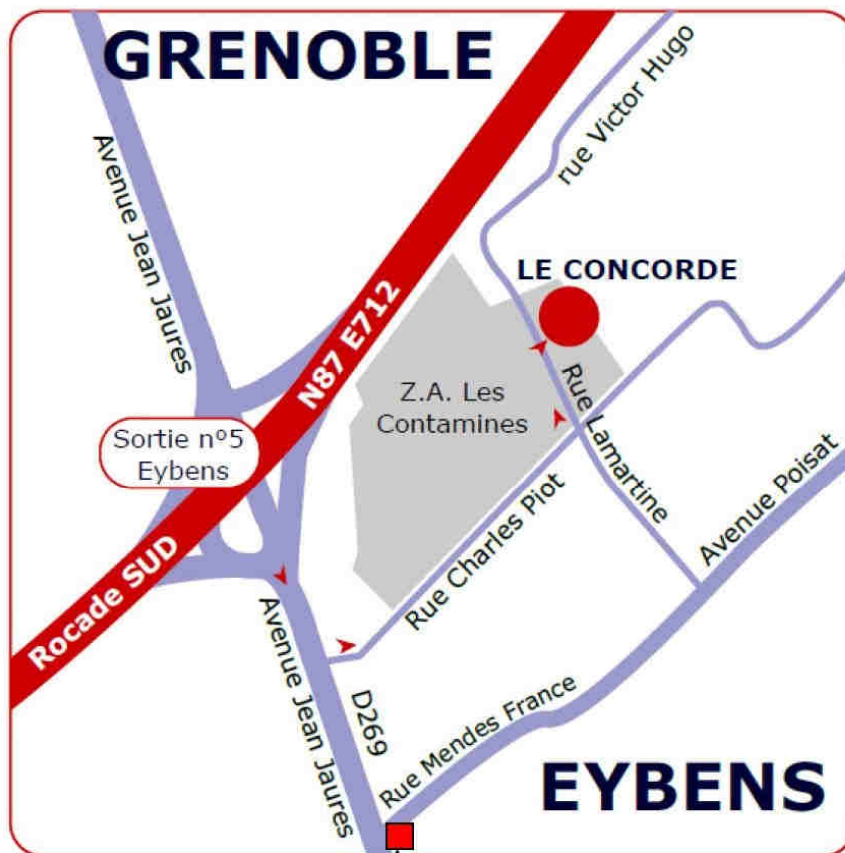

24 rue Lamartine
38320 EYBENS

Centre d'Affaires
LE CONCORDE

Accès en voiture :

- Sur la rocade SUD de GRENOBLE (N87/E712)
- Prendre la sortie n°5 EYBENS
- Prendre l'avenue Jean Jaurès (D5)
- Prendre à gauche la rue Charles Piot
- Prendre à gauche la Rue Lamartine

Accès en bus :

Arrêt ODYSÉE

- Ligne C4 (Grenoble Victor hugo à Eybens Le Verderet)
- Ligne 67 (Herbeys Le Bourg à Grenoble Grand Place)
- Ligne 11 (Échirolles Comboire à Gières Université)

Ligne C4

Ligne 67