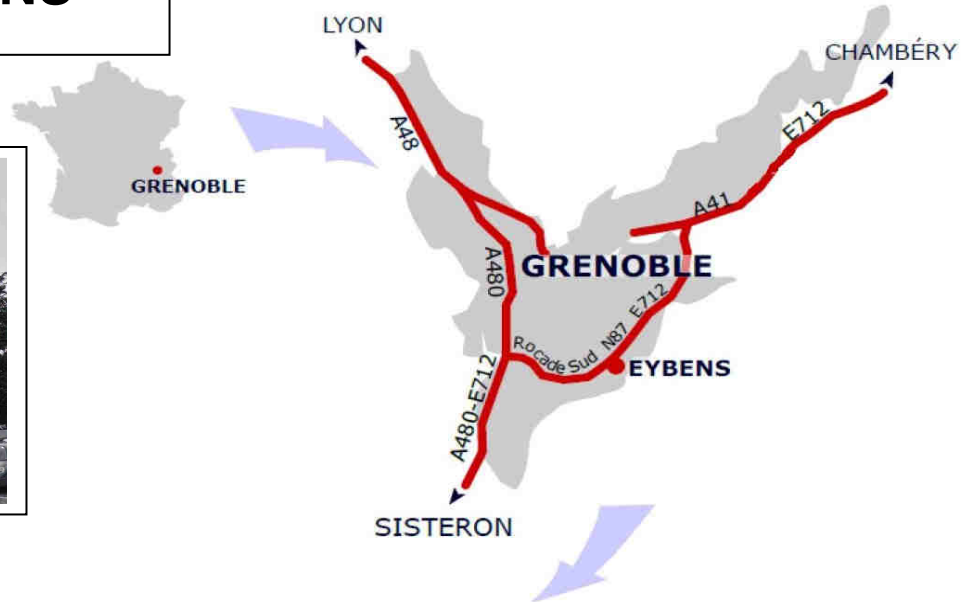

24 rue Lamartine
38320 EYBENS

Centre d'Affaires
LE CONCORDE

Accès en voiture :

- Sur la rocade SUD de GRENOBLE (N87/E712)
- Prendre la sortie n°5 EYBENS
- Prendre l'avenue Jean Jaurès (D5)
- Prendre à gauche la rue Charles Piot
- Prendre à gauche la Rue Lamartine

Accès en bus :

Arrêt ODYSÉE

- Ligne C4 (Grenoble Victor hugo à Eybens Le Verderet)
- Ligne 67 (Herbeys Le Bourg à Grenoble Grand Place)
- Ligne 11 (Échirolles Comboire à Gières Université)

Ligne C4

Ligne 67