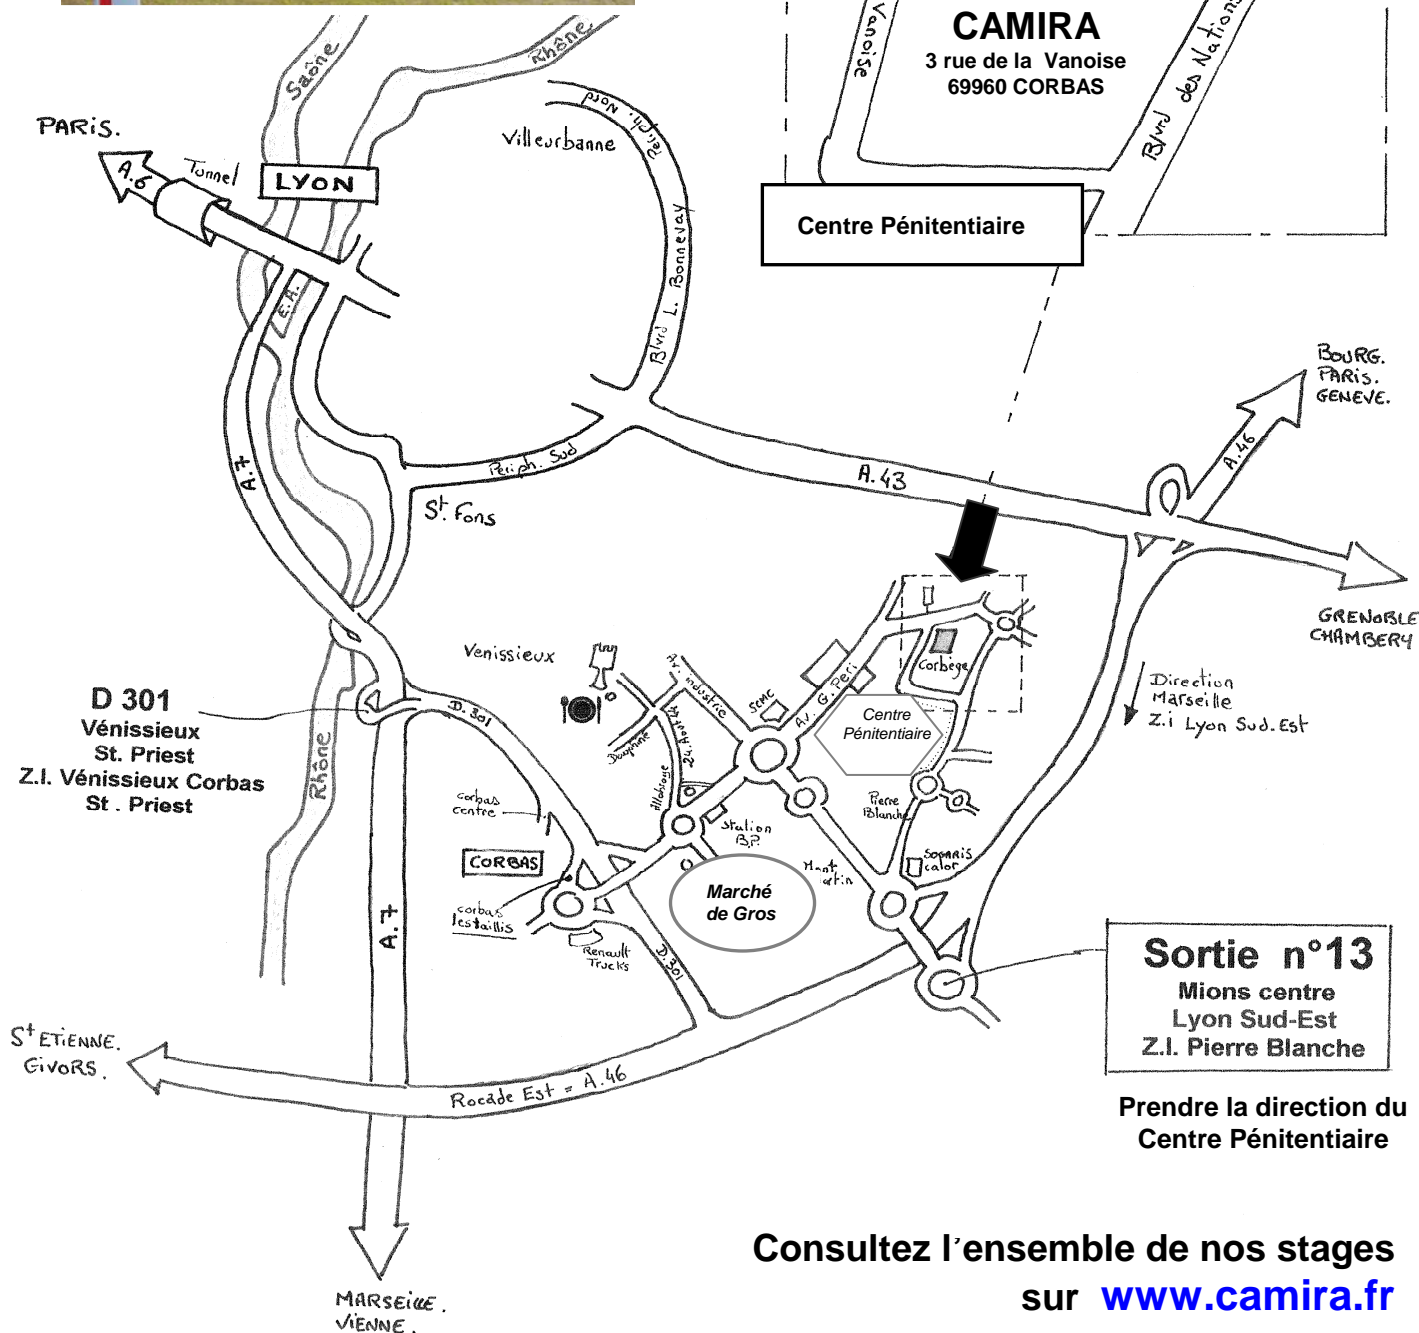

Bus N°ZI 1 : Arrêt Parc des Corbèges

Centre Pénitentiaire

CAMIRA
3 rue de la Vanoise
69960 CORBAS

Sortie n°13
Mions centre
Lyon Sud-Est
Z.I. Pierre Blanche

Prendre la direction du
Centre Pénitentiaire

Consultez l'ensemble de nos stages
sur www.camira.fr